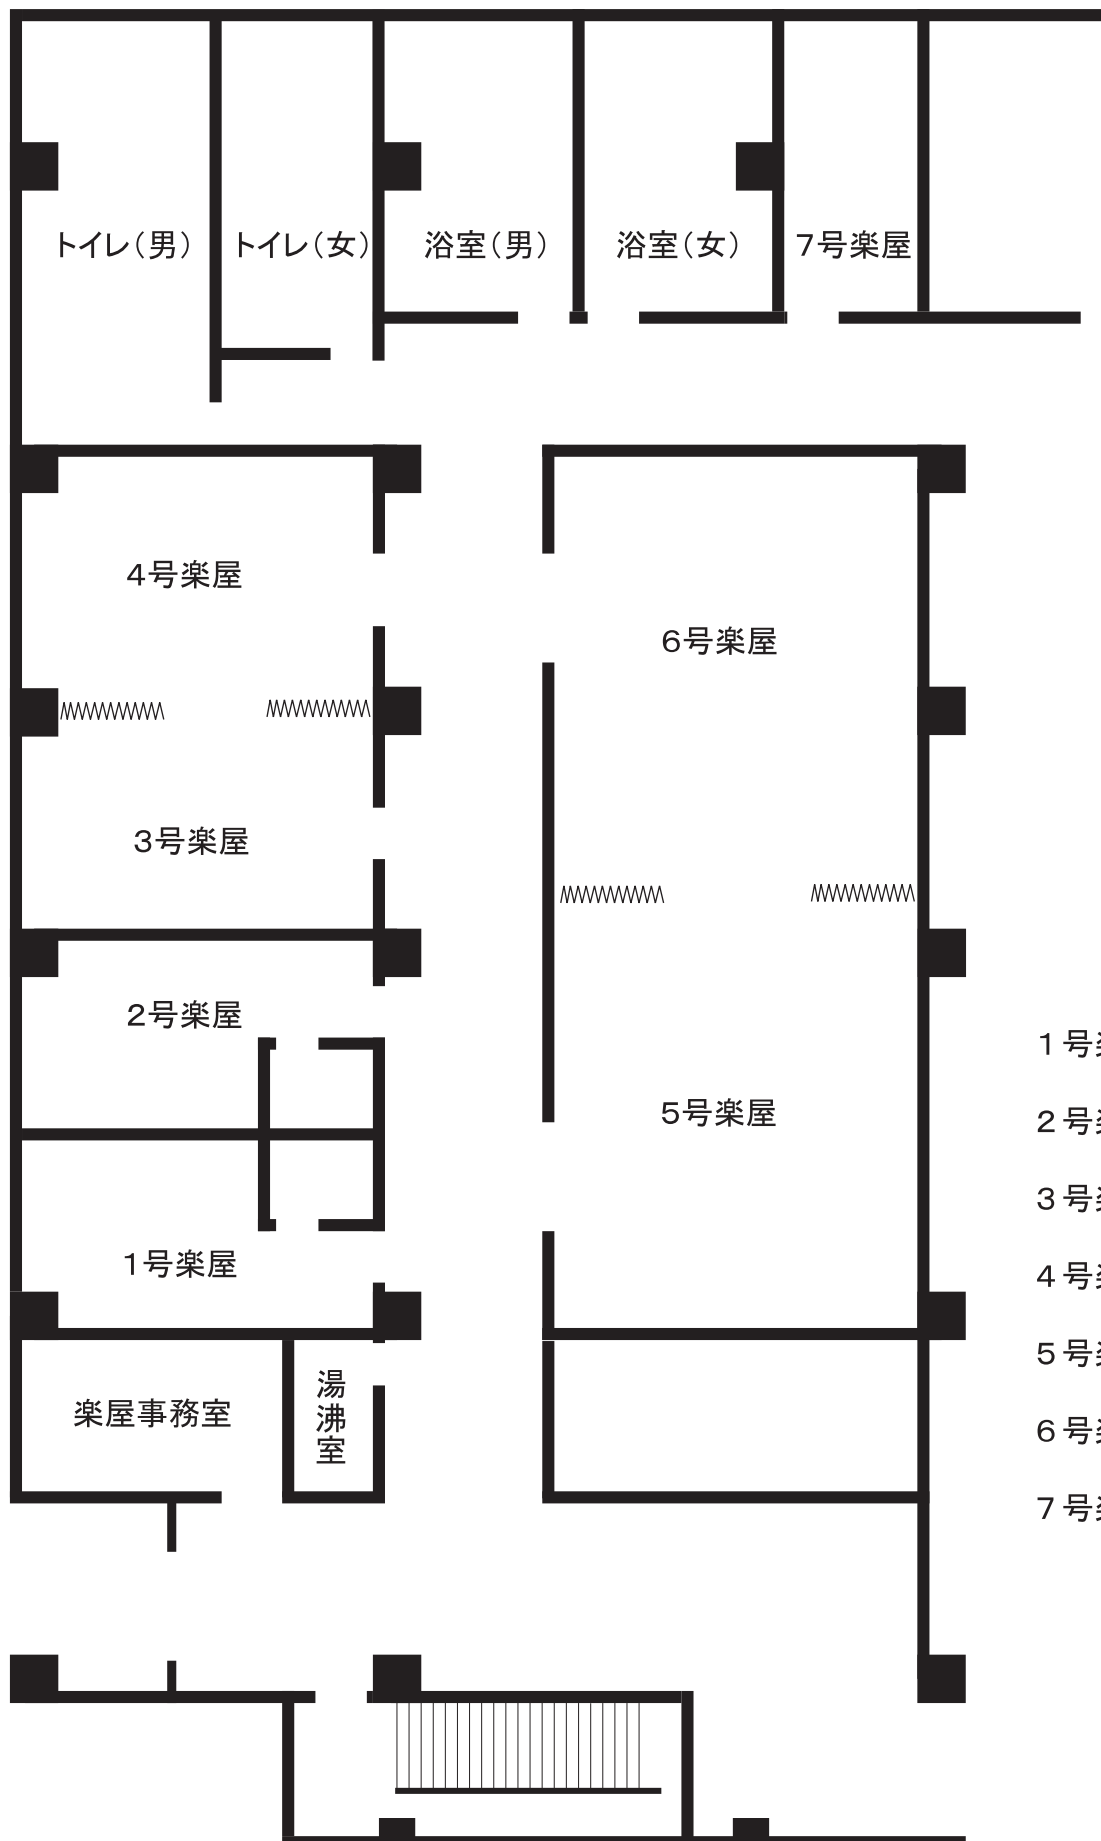

郡山市民文化センター 大ホール楽屋図面

大ホール舞台

- 1号楽屋 (定員6名)
約5坪
- 2号楽屋 (定員6名)
約5坪
- 3号楽屋 (定員10名)
約7坪
- 4号楽屋 (定員10名)
約7坪
- 5号楽屋 (定員17名)
約13坪
- 6号楽屋 (定員17名)
約13坪
- 7号楽屋 (定員6名)
約4坪