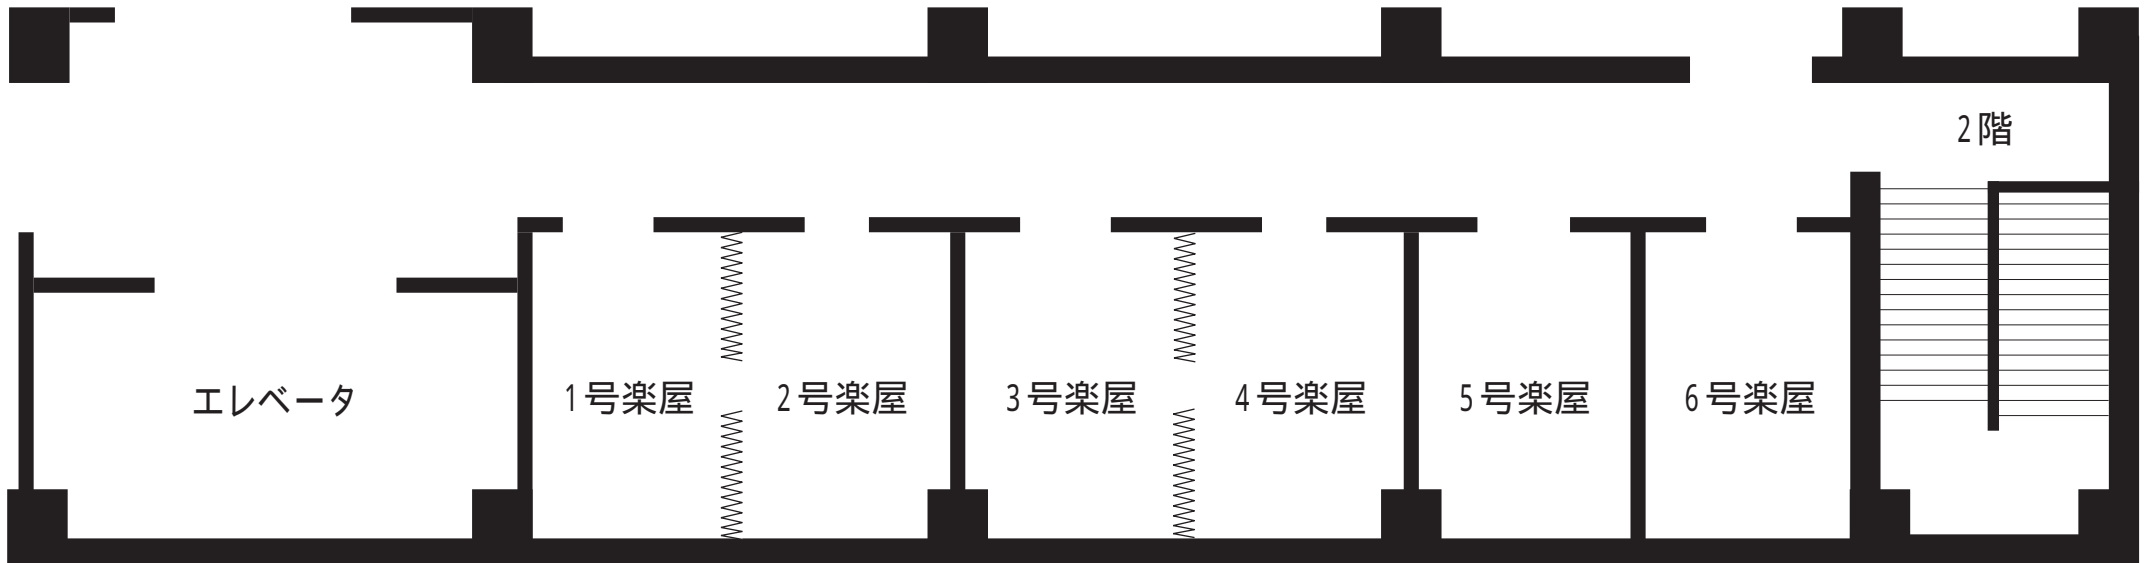

# 郡山市民文化センター 中ホール楽屋図面

中ホール舞台

- 1号楽屋(定員6名) 約4坪
- 2号楽屋(定員6名) 約4坪
- 3号楽屋(定員6名) 約4坪
- 4号楽屋(定員6名) 約4坪
- 5号楽屋(定員6名) 約4坪
- 6号楽屋(定員6名) 約4坪
- 7号楽屋(定員3名) 約3坪