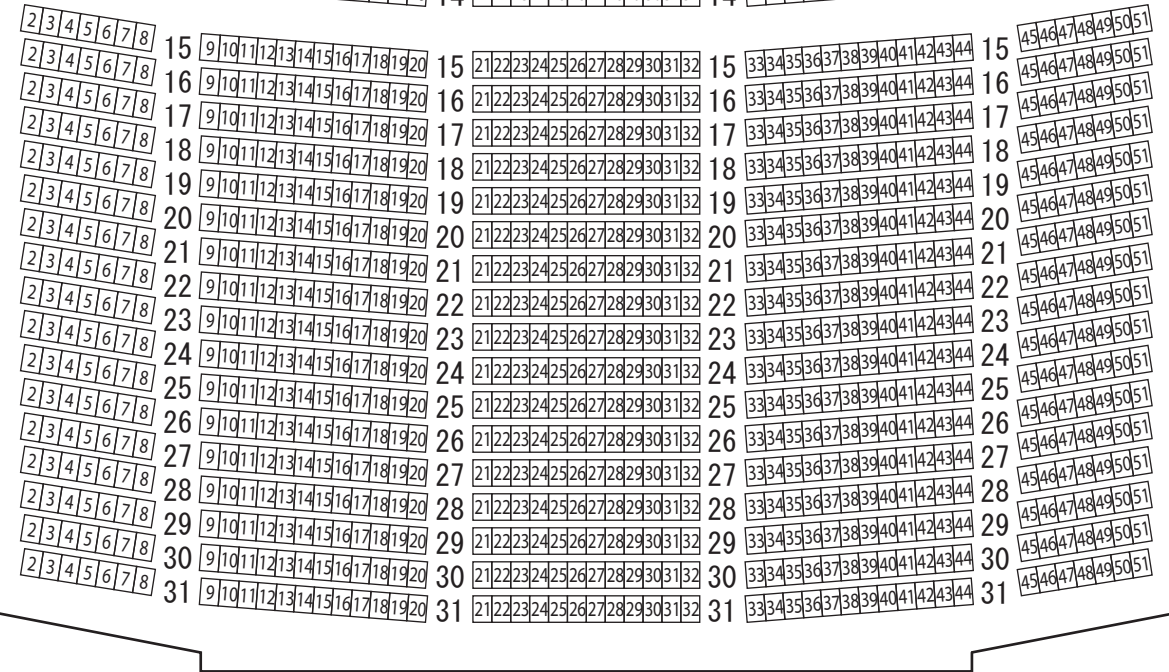

# 郡山市民文化センター大ホール座席配置図

2, 004席 (うち車椅子席6席)

舞 台

1 F  
560席

1扉

6扉

2 F  
850席

2扉

3扉

4扉

5扉

3 F  
364席

7扉

8扉

4 F  
224席

9扉