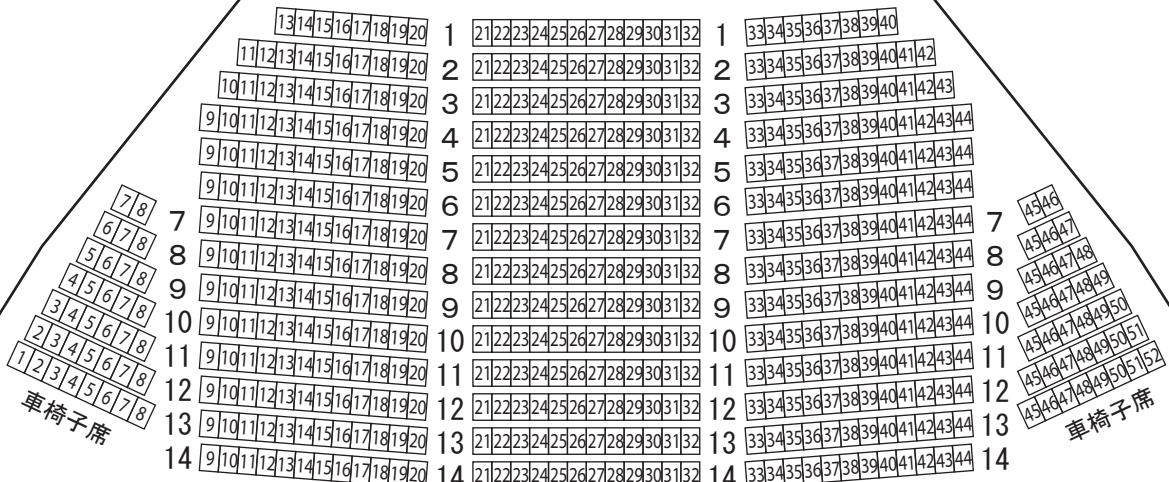

# 郡山市民文化センター大ホール座席配置図

2, 004席 (うち車椅子席6席)

舞 台

1 F  
560席

1扉

6扉

2 F  
850席

2扉

3扉

4扉

5扉

3 F  
364席

7扉

8扉

4 F  
224席

9扉

10扉