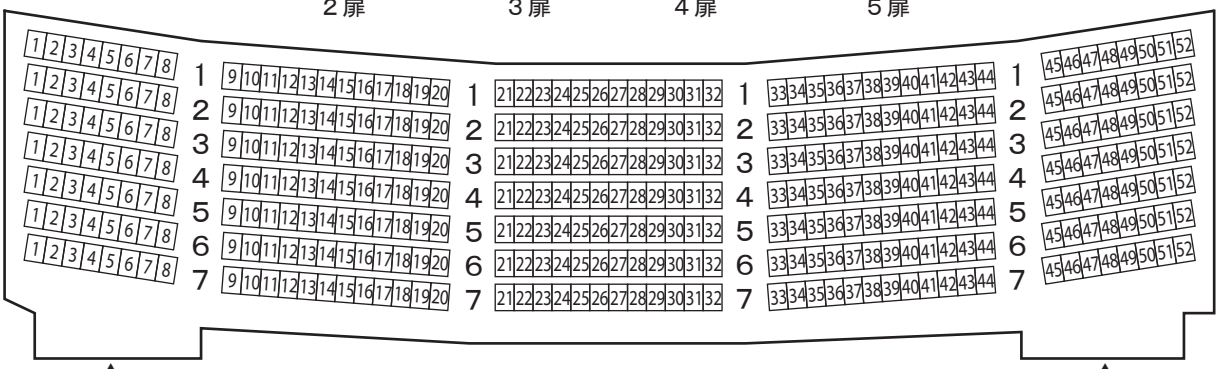

# 郡山市民文化センター大ホール座席配置図

2, 004席 (うち車椅子席6席)

舞 台

1 F  
560席

1扉

6扉

2 F  
850席

2扉

3扉

4扉

5扉

3 F  
364席

7扉

8扉

4 F  
224席

9扉