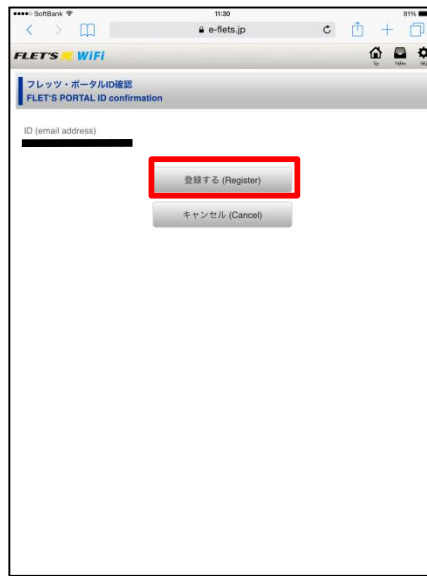

Wi-Fi接続手順について

郡山市の利用案内、NTT東日本のご利用上の注意をご理解の上、ご利用ください。

①設定を選択
(アンドロイドの場合も流れは同じです)

②「Wi-Fi」をONにする。
③ネットワークを「Koriyama City Wi-Fi」を選択

④Safari等のインターネットブラウザを開く
⑤「Internet」を選択

⑥「郡山フリーWi-Fi」を選択

⑦「利用上の注意に同意する」をチェック
⑧「Login」を選択

⑨「登録する」を選択

- ⑩「メールアドレス」を入力
- ⑪「新規パスワード」を入力
- ⑫「登録する」を選択

- ⑬「登録する」を選択

- ⑭「仮登録」の受付完了
※受付完了後、仮登録の確認のメールが送付される

- ⑮メールを受信するため、Wi-FiをOFFにする

- ⑯送付されたメールを受信し、本文「URL」のリンクをタップする

- ⑰本登録が完了
Wi-FiをONにし、インターネットをお楽しみください

お問い合わせ
ソーシャルメディア推進課
TEL 924-2511