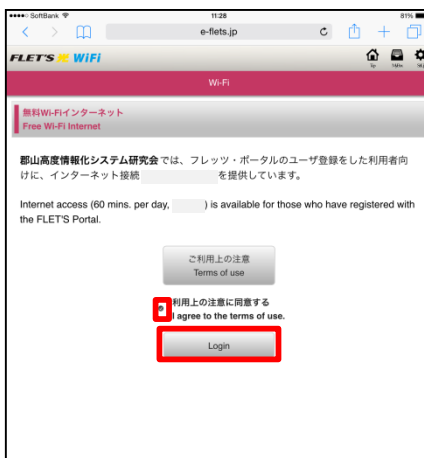

Wi-Fi接続手順について

郡山市の利用案内、NTT東日本のご利用上の注意をご理解の上、ご利用ください。

①設定を選択
(アンドロイドの場合も流れは同じです)

②「Wi-Fi」をONにする。
③ネットワークを「Koriyama City Wi-Fi」を選択

④Safari等のインターネットブラウザを開く
⑤「Internet」を選択

⑥「郡山フリーWi-Fi」を選択

⑦「利用上の注意に同意する」をチェック
⑧「Login」を選択

⑨「登録する」を選択

- ⑩「メールアドレス」を入力
- ⑪「新規パスワード」を入力
- ⑫「登録する」を選択

- ⑬「登録する」を選択

- ⑭「仮登録」の受付完了
※受付完了後、仮登録の確認のメールが送付される

- ⑮メールを受信するため、Wi-FiをOFFにする

- ⑯送付されたメールを受信し、本文「URL」のリンクをタップする

- ⑰本登録が完了
Wi-FiをONにし、インターネットをお楽しみください

お問い合わせ
ソーシャルメディア推進課
TEL 924-2511