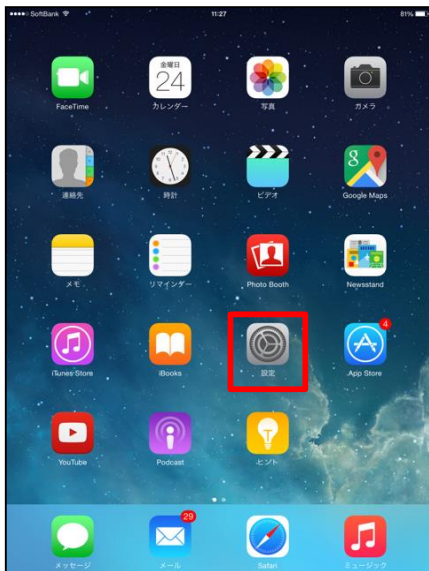

Wi-Fi接続手順について

郡山市の利用案内、NTT東日本のご利用上の注意をご理解の上、ご利用ください。

①設定を選択
(アンドロイドの場合も流れは同じです)

②「Wi-Fi」をONにする。
③ネットワークを「Koriyama City Wi-Fi」を選択

④Safari等のインターネットブラウザを開く
⑤「Internet」を選択

⑥「郡山フリーWi-Fi」を選択

⑦「利用上の注意に同意する」をチェック
⑧「Login」を選択