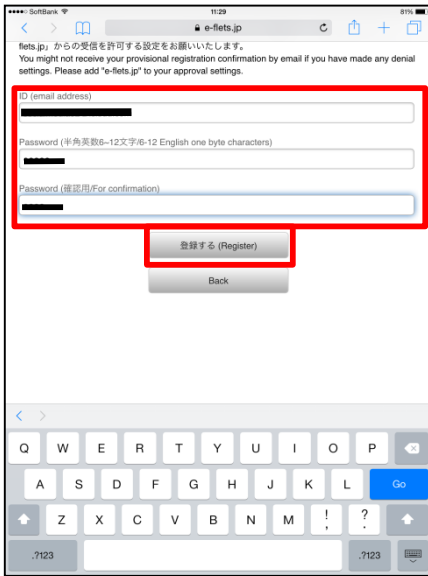

Wi-Fi接続手順について

郡山市の利用案内、NTT東日本のご利用上の注意をご理解の上、ご利用ください。

①設定を選択
(アンドロイドの場合も流れは同じです)

②「Wi-Fi」をONにする。
③ネットワークを「Koriyama City Wi-Fi」を選択

④Safari等のインターネットブラウザを開く
⑤「Internet」を選択

⑥「郡山フリーWi-Fi」を選択

⑦「利用上の注意に同意する」をチェック
⑧「Login」を選択

⑨「登録する」を選択

- ⑩「メールアドレス」を入力
- ⑪「新規パスワード」を入力
- ⑫「登録する」を選択

- ⑬「登録する」を選択

- ⑭「仮登録」の受付完了
※受付完了後、仮登録の確認のメールが送付される

- ⑮メールを受信するため、Wi-FiをOFFにする

- ⑯送付されたメールを受信し、本文「URL」のリンクをタップする

- ⑰本登録が完了
Wi-FiをONにし、インターネットをお楽しみください

お問い合わせ
ソーシャルメディア推進課
TEL 924-2511