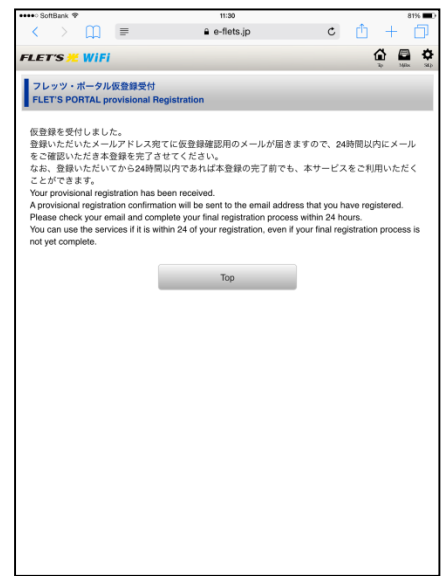

- ⑭「仮登録」の受付完了
  ※受付完了後、仮登録の確認のメールが送付される