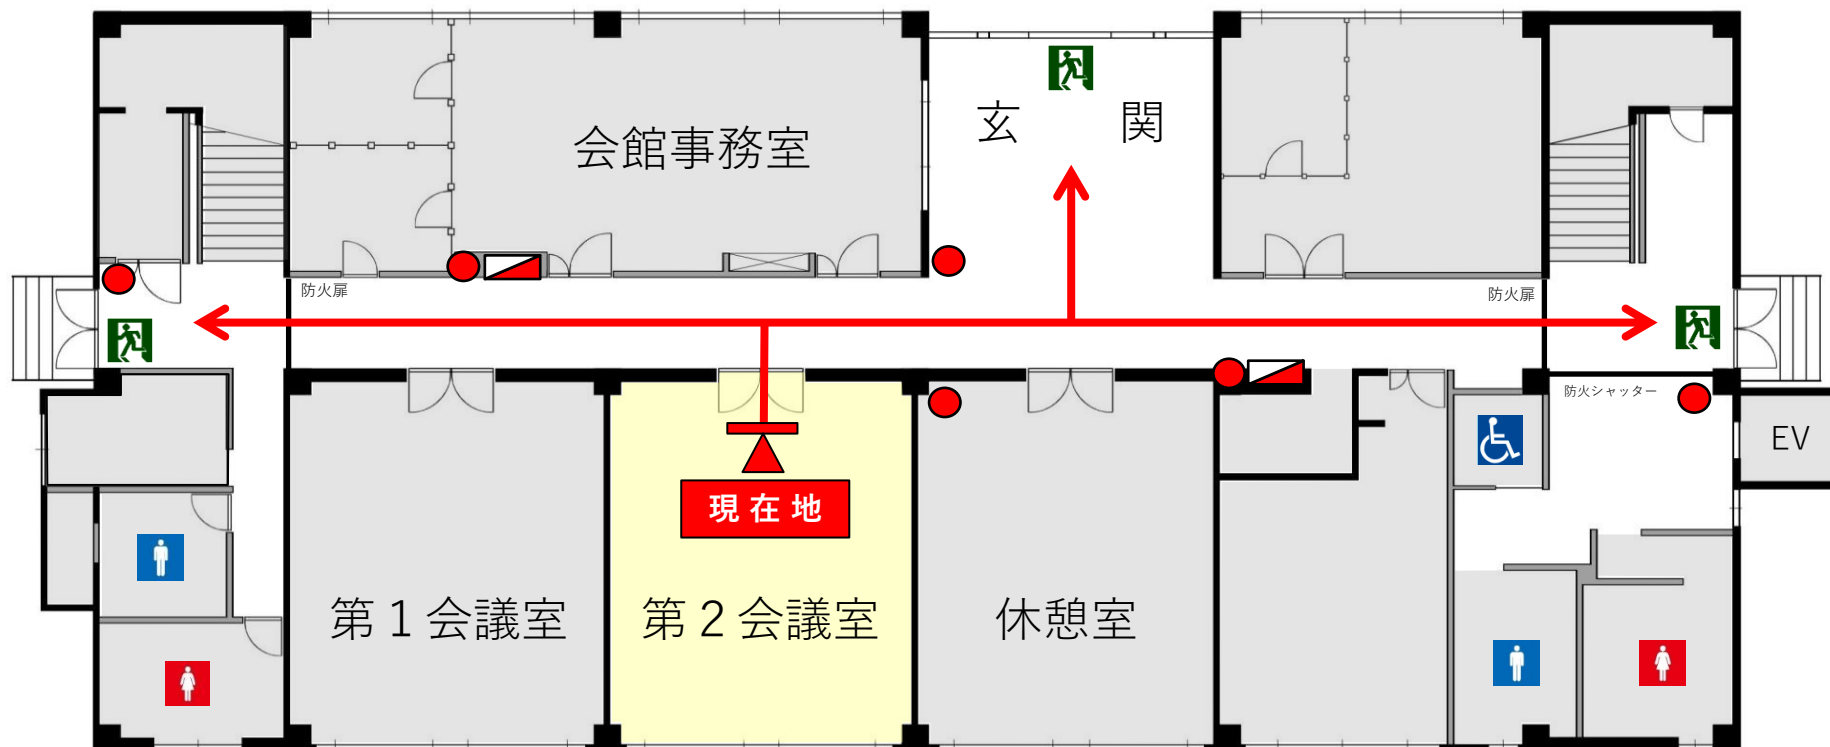

第1会議室 避難経路図

- …… 消火器
- ▲ …… 消火栓
- 🚪 …… 非常口
- ➡ …… 避難経路

- ・ 避難経路の確認をお願いします。
- ・ 災害時避難場所は会館前駐車場です。
- ・ 避難時は館内放送及び係員の指示に従ってください。

第2会議室 避難経路図

- …… 消火器
- ◀ …… 消火栓
- 🚪 …… 非常口
- ➡ …… 避難経路

- ・ 避難経路の確認をお願いします。
- ・ 災害時避難場所は会館前駐車場です。
- ・ 避難時は館内放送及び係員の指示に従ってください。