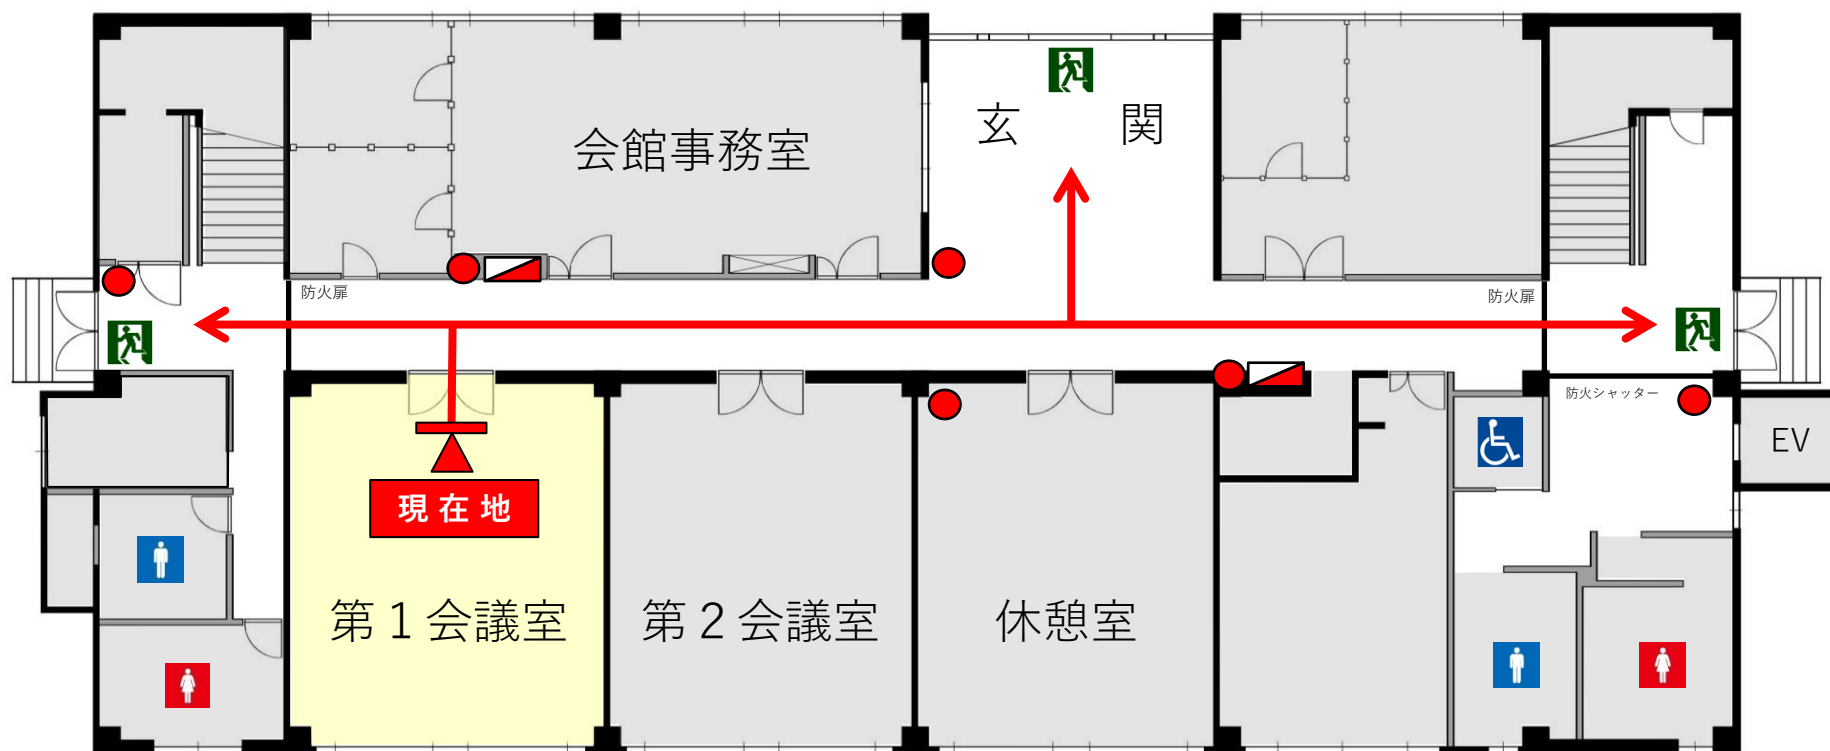

第1会議室 避難経路図

- …… 消火器
- ▲ …… 消火栓
- 🚪 …… 非常口
- ➡ …… 避難経路

- ・ 避難経路の確認をお願いします。
- ・ 災害時避難場所は会館前駐車場です。
- ・ 避難時は館内放送及び係員の指示に従ってください。

第2会議室 避難経路図

- …… 消火器
- ◀ …… 消火栓
- 🚪 …… 非常口
- ➡ …… 避難経路

- ・ 避難経路の確認をお願いします。
- ・ 災害時避難場所は会館前駐車場です。
- ・ 避難時は館内放送及び係員の指示に従ってください。