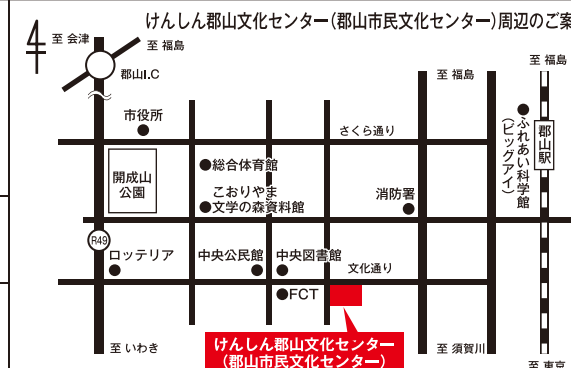

↓↓↓Facebookも情報満載です↓↓↓
<https://www.facebook.com/kc.bunka.center>

けんしん郡山文化センター (郡山市民文化センター) 4 催物案内

2018 April