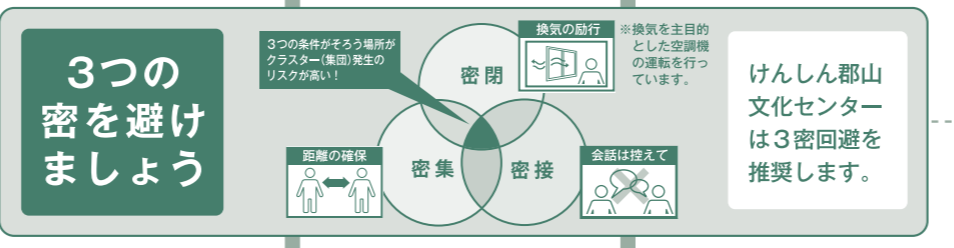

月	火	水	木	金	土	日
大ホール	1	2	3	4	5	6	7
中ホール	休館日	NTT労働組合データ本部 復興祈念イベント 13:00 関係者のみ NTT労働組合データ本部 050-5546-8047	NTT労働組合データ本部 第25回定期大会 10:00 関係者のみ NTT労働組合データ本部 050-5546-8047	小学校合唱練習会 10:00 関係者のみ 郡山市音楽教育研究会 024-945-0997(安積第一小学校 山本校長)	中学校合唱練習会 9:00 関係者のみ 郡山市音楽教育研究会 024-945-0997(安積第一小学校 山本校長)	ホール探検ツアー(準備)	ホール探検ツアー ①10:00 ②14:00 無料(要事前申込) けんしん郡山文化センター 024-934-2288
大ホール	8	9	10	11	12	13	14
中ホール	休館日	安積黎明高等学校合唱団 第52回定期演奏会(準備)	安積黎明高等学校合唱団 第52回定期演奏会 13:30 入場料 一般500円、高校生以下300円 福島県立安積黎明高等学校 024-932-0443(星)	郷ひろみ Hiroimi Go 50th Anniversary Celebration Tour 2022~Keep Singing~ 18:00 全席指定 10,000円、全席指定(グッズ付き) 11,000円 ツアー・アイ・ビー お問い合わせフォーム https://www.gip-web.co.jp/t/info	安積黎明高等学校吹奏楽部 第22回定期演奏会(準備)	安積黎明高等学校吹奏楽部 第22回定期演奏会 14:00 入場料 300円 福島県立安積黎明高等学校吹奏楽部 024-932-0443(岡崎)	楽器体験プログラム 世界の名器 「スタインウェイ」・「ペーゼンドルフアー」 を弾きに行こう 要事前申込 けんしん郡山文化センター 024-934-2288
大ホール	15	16	17	18	19	20	21
中ホール	休館日	全日本合唱コンクール東北大会のための 会場練習 14:00 関係者のみ 宮城県仙台南高等学校 022-246-0131	郡山市小中学校合唱祭(準備)	郡山市小中学校合唱祭(小学校の部) 10:00 関係者のみ 郡山市音楽教育研究会 024-945-0997(安積第一小学校 山本校長)	郡山市小中学校合唱祭(中学校の部) 13:00 関係者のみ 郡山市音楽教育研究会 024-945-0997(安積第一小学校 山本校長)	第89回NHK全国学校音楽コンクール 福島県コンクール(高等学校の部)(準備)	第89回NHK全国学校音楽コンクール 福島県コンクール(高等学校の部) 13:30(予定) 一般観覧なし NHK福島放送局「NHK全国学校音楽コンクール」事務局 024-526-4660(平日/9:30~18:00)
大ホール	22	23	24	25	26	27	28
中ホール	休館日	第11回環境放射能除染研究発表会(準備)	高橋真梨子 Concert vol.44 2022 our Days -Last Date-supported by TACHIHI 18:00 全席指定 9,000円 ※未就学児入場不可 ※お1人様2枚まで/VWEB販売のみ ノースロードミュージック 022-256-1000(月・水・金 ※祝祭日を除く 11:00~16:00)	第11回環境放射能除染研究発表会 口頭発表会 9:30 関係者のみ 環境放射能除染学会 029-886-9227	第11回環境放射能除染研究発表会 口頭発表会および企画講演会 9:30 口頭発表会:関係者のみ 14:00からの企画講演会:無料(要整理券) 環境放射能除染学会 029-886-9227	ベストボディ・ジャパン2022東北大会 モデルジャパン2022東北大会 12:30 全席指定 VIP席10,500円、S席8,500円、A席7,500円 8席6,500円、C席5,500円(当日券各席前売り価格+1,500円) 一般社団法人ベストボディ・ジャパン協会 03-6717-2784	スクリーンミュージックコンサート 15:00 全席指定 一般4,200円、高校生以下2,100円 車椅子席2,100円 ※未就学児入場不可 けんしん郡山文化センター 024-934-2288
大ホール	29	30	31	1	2	3	4
中ホール	休館日	オーケストラ・アンサンブル金沢 郡山公演 ~夏だ祭りだ秋川だ!!~ 19:00 全席指定 S席3,000円、A席2,500円 高校生以下A席1,000円 〔公財〕石川県音楽文化振興事業団 076-232-0171					

※ 開演・開始時間 料金・入場方法 問い合わせ先 ※主催者の都合及び新型コロナウイルス感染症の影響により、中止または時間等が変更になる場合があります。

市民ギャラリー 1階展示室前通路壁面 8/11(木)祝 まで 8/13(土)~9/19(月)祝 チャールズ会郡山 福島県南美術協会	アートギャラリー 2階談話室 9/30(金) まで ふくしま星・月の風景写真展 (郡山市ふれあい科学館)	展示室 第11回環境放射能除染研究発表会 ポスター発表会場 8/24(金)~8/25(土) 10:00~17:00 無料 環境放射能除染学会 029-886-9227	福島民報社主催「大学進学説明会2022」 8/27(土) 13:00~16:00 無料 福島民報社 事務局事業部「大学進学説明会2022」事務局 024-531-4171

Ticket information チケット情報

郷ひろみ Hiromi Go 50th Anniversary Celebration Tour 2022 ~Keep Singing~
2022年
8/11(木)祝
18:00開演 大ホール

入場料 全席指定 10,000円
※3歳以上有料、3歳未満入場不可
お問合せ ジー・アイ・ビー お問い合わせフォーム
https://www.gip-web.co.jp/t/info

オーケストラ・アンサンブル金沢 郡山公演 夏だ、祭りだ、秋川だ!!
2022年
8/30(火)
19:00開演 大ホール

入場料 全席指定 S席3,000円・A席2,500円
車椅子席(S席)3,000円・高校生以下(A席)1,000円
※未就学児入場不可
お問合せ オーケストラ・アンサンブル金沢 ☎076-232-0171

GReeeeN LIVE TOUR 2022「GReeeeNと不思議な大脱走」
2022年
9/11(日)
17:00開演 大ホール

入場料 全席指定 9,800円
※年齢制限なし(但し、5歳以下のお子様は保護者同伴に限る)
お問合せ キョードー東北 ☎022-217-7788
(平日13:00~16:00、土曜日10:00~12:00 ※祝日を除く)

吉幾三 2022 Ikuzo Yoshi 50th Anniversary Concert
2022年
9/15(水)
嵐の部14:30開演 大ホール
夜の部18:00開演

入場料 全席指定 SS席7,500円・S席6,000円・A席4,000円
※未就学児入場不可
お問合せ 世界芸能 ☎022-222-4997 (平日10:00~16:00)

永井龍雲 コンサート2022「時の点景」
2022年
9/17(土)
17:30開演
郡山市音楽文化交流館(ミューカルがくと館)

入場料 全席自由 前売5,500円/当日6,000円
※入場整理券発行 ※未就学児入場不可
お問合せ ノースロードミュージック ☎022-256-1000
(月・水・金 ※祝祭日を除く 11:00~16:00)

小椋佳コンサート ファイナルコンサートツアー「余生、もういいかい」
2022年
9/29(木)
17:30開演 大ホール

入場料 全席指定 7,500円
※未就学児入場不可
お問合せ ノースロードミュージック ☎022-256-1000
(月・水・金 ※祝祭日を除く 11:00~16:00)

島津亜矢 歌怪獣襲来ツアー2022~2023 IN 郡山
2022年
12/8(水)
①14:00開演 大ホール
②18:00開演

入場料 全席指定 SS席7,000円・S席6,000円・A席5,000円
※未就学児入場不可
お問合せ 世界芸能 ☎022-222-4997 (平日10:00~16:00)

Information お知らせ

■ 駐車場のお願い
駐車場がありませんので、バス・タクシー等の交通機関をご利用ください。

■ 歩行が困難な方へのご案内
歩行が困難な方のために、地下駐車場に専用駐車スペース(おもいやり駐車場5台分)をご用意しています。ご希望の方は、あらかじめご予約をお願いします。ご予約は1週間前の朝9:00からの受付となります。(台数に限りがありますので、受付できない場合もございます。) TEL.024-934-2288

■ 入場券を購入される方へのご案内
主催者等専用の地下駐車場に空きがある場合は、入場券をご購入されるお客様も約15分間ご利用いただけます。台数に限りがございますので、来館前に当センターにお問い合わせいただきご予約のうえご利用ください。なお、各種入場券の発売日は、混雑するため、駐車場利用をお断りさせていただきますので、あらかじめご了承ください。お支払いは、現金のほかPayPayも使用できます。

■ 敷地内禁煙のお願い
郡山市では公共施設の「敷地内禁煙」を実施しています。受動喫煙防止と健康増進のため、市民の皆様のご理解とご協力をお願いします。敷地外での喫煙であっても、マナーやモラルを守り、周囲の方々への受動喫煙にならないようご配慮をお願いします。

■ 新型コロナウイルス・インフルエンザ等の感染症拡大予防のお願い
施設の利用にあたっては、「新しい生活様式」を踏まえ、感染拡大予防のご協力をお願いいたします。

1) 人との間隔を空け、身体的距離の確保をお願いいたします。
2) マスクの着用を含む「せきエチケット」にご協力ください。
3) こまめな「手洗い」や「手指消毒」をお願いいたします。
4) 当日は検温し、次に該当するお客様のご来場はご遠慮ください。
  ・発熱又は風邪等の症状を呈する有症状者や具合の悪い方。
  ・入国後の観察期間や濃厚接触者等政府所定の待機期間中である方。
  ・その他、感染した恐れのある方等による懸念がある方。

■ みゅーあい郡山(郡山市勤労者互助会)での入場券販売について
公益財団法人郡山市文化・学び振興公社が運営する「みゅーあい郡山」では、けんしん郡山文化センターの主催事業等のチケットの割引販売を行っております。詳しくは、みゅーあい郡山 TEL:024-990-0906までお問い合わせください。
ウェブサイト https://www.bunka-manabi.or.jp/gojokai/