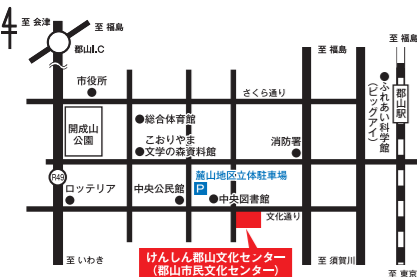

2024年 **12/15** 日
中ホール 14:00[開演]

発売中

音楽の絵本 con fenerezza

動物たちがクラシックやアニメ音楽、童謡などの音楽を演奏する親子で楽しめるコンサート。

©SUPERKIDS

- 出演 スーラシアンプラス、クラリキヤット 弦うさぎ(ベス)
- 入場料 一般 2,500円 小学生以下 500円
※4歳未満膝上での鑑賞無料
※4歳未満の方でも座席が必要な場合は有料
※車椅子席はけんしん郡山文化センターのみでお取り扱いいたします

2025年 **1/18** 土
中ホール
1回目 10:30[開演]
2回目 14:00[開演]

発売中

郡山駅からのアクセス 徒歩約15分・タクシーで約5分。バスは郡山駅前バス乗り場「郡山駅前11番ホール」より「池の台」経由の各路線で「市民文化センター」下車となります。

けんしん郡山文化センター(郡山市民文化センター)
公益財団法人郡山市民文化・学び振興公社

〒963-8878 福島県郡山市堤下町1番2号
TEL.024-934-2288 FAX.024-934-2326
✉ kc-center@bunka-manabi.or.jp