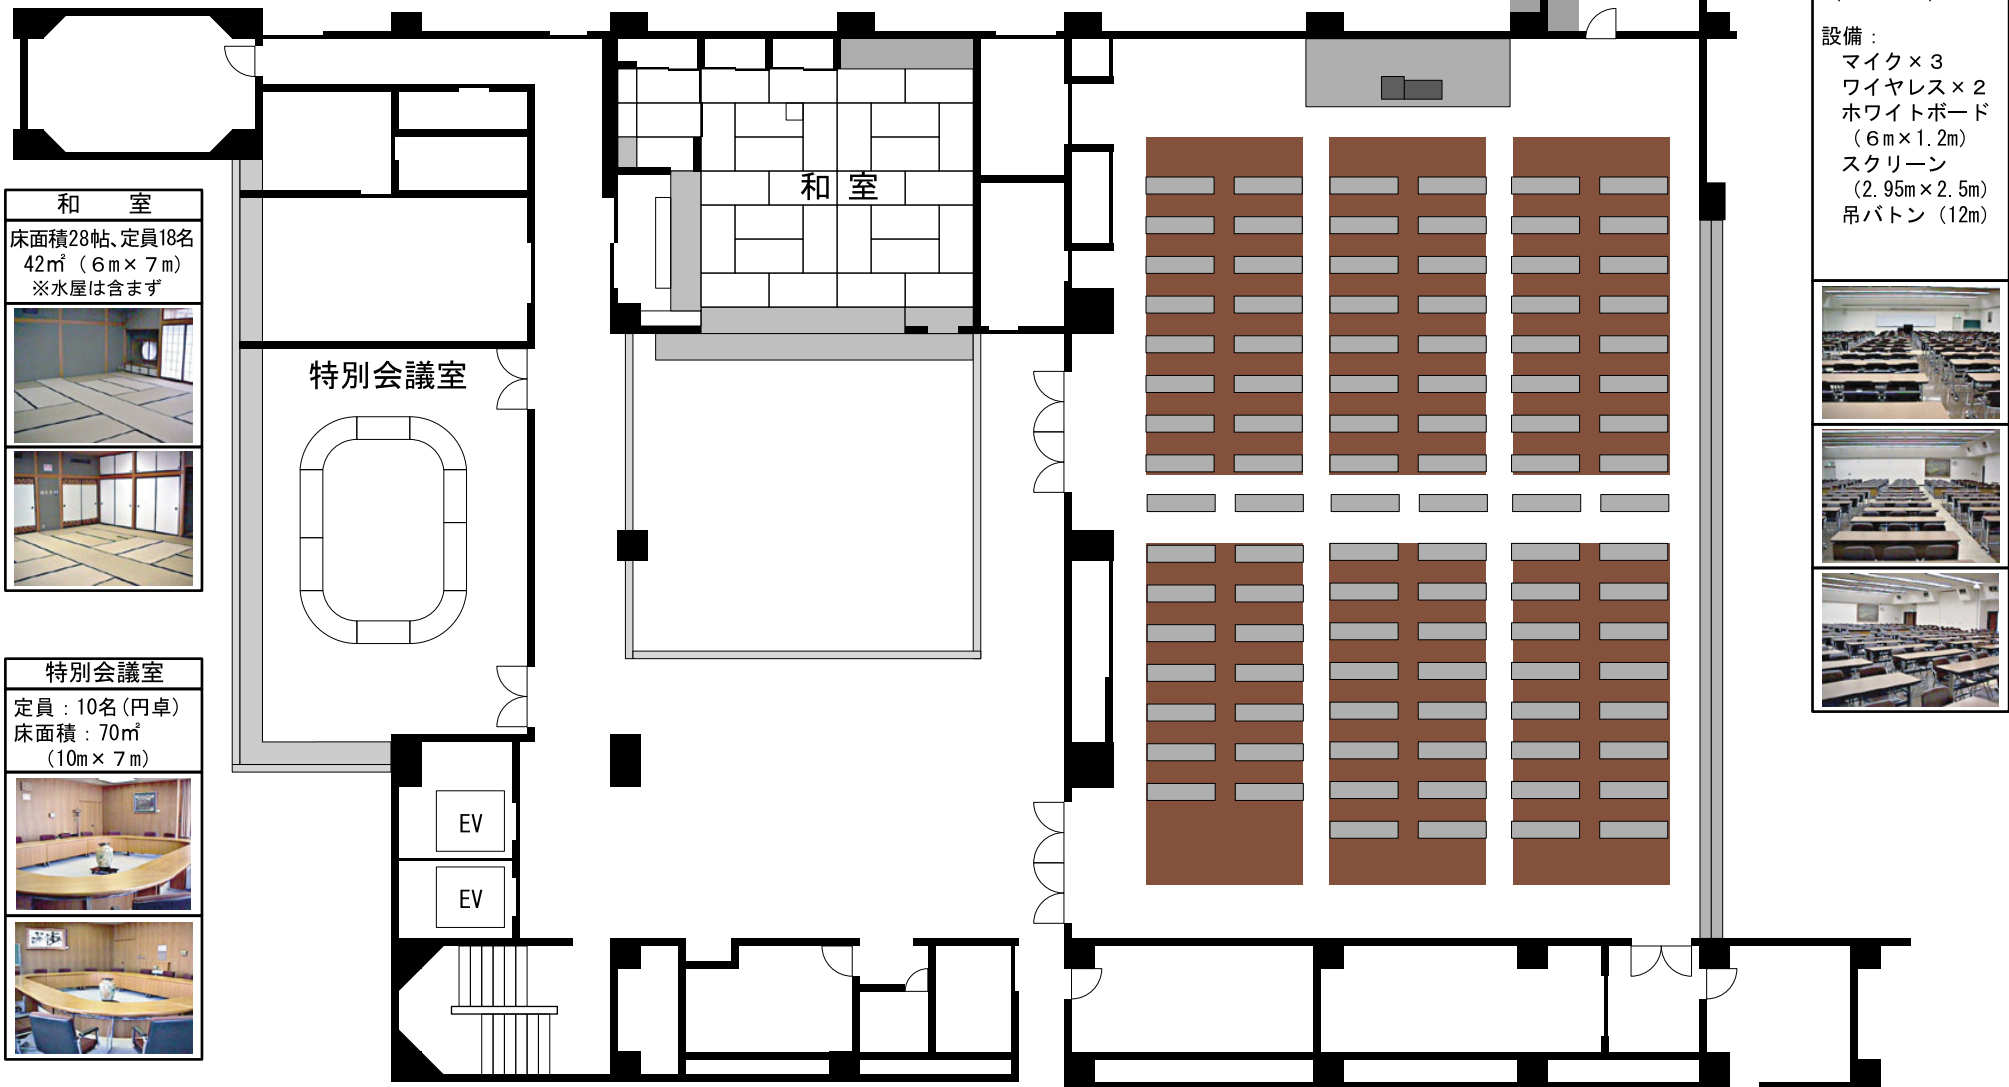

郡山市民文化センター中央部5階平面図 (1/200)

和室
 床面積28帖、定員18名
 42㎡ (6m × 7m)
 ※水屋は含まず

特別会議室
 定員：10名(円卓)
 床面積：70㎡
 (10m × 7m)

集会室
 定員：200名
 (長机100 × 2席)
 床面積：408㎡
 (24m × 17m)
 設備：
 マイク × 3
 ワイヤレス × 2
 ホワイトボード
 (6m × 1.2m)
 スクリーン
 (2.95m × 2.5m)
 吊ボタン (12m)