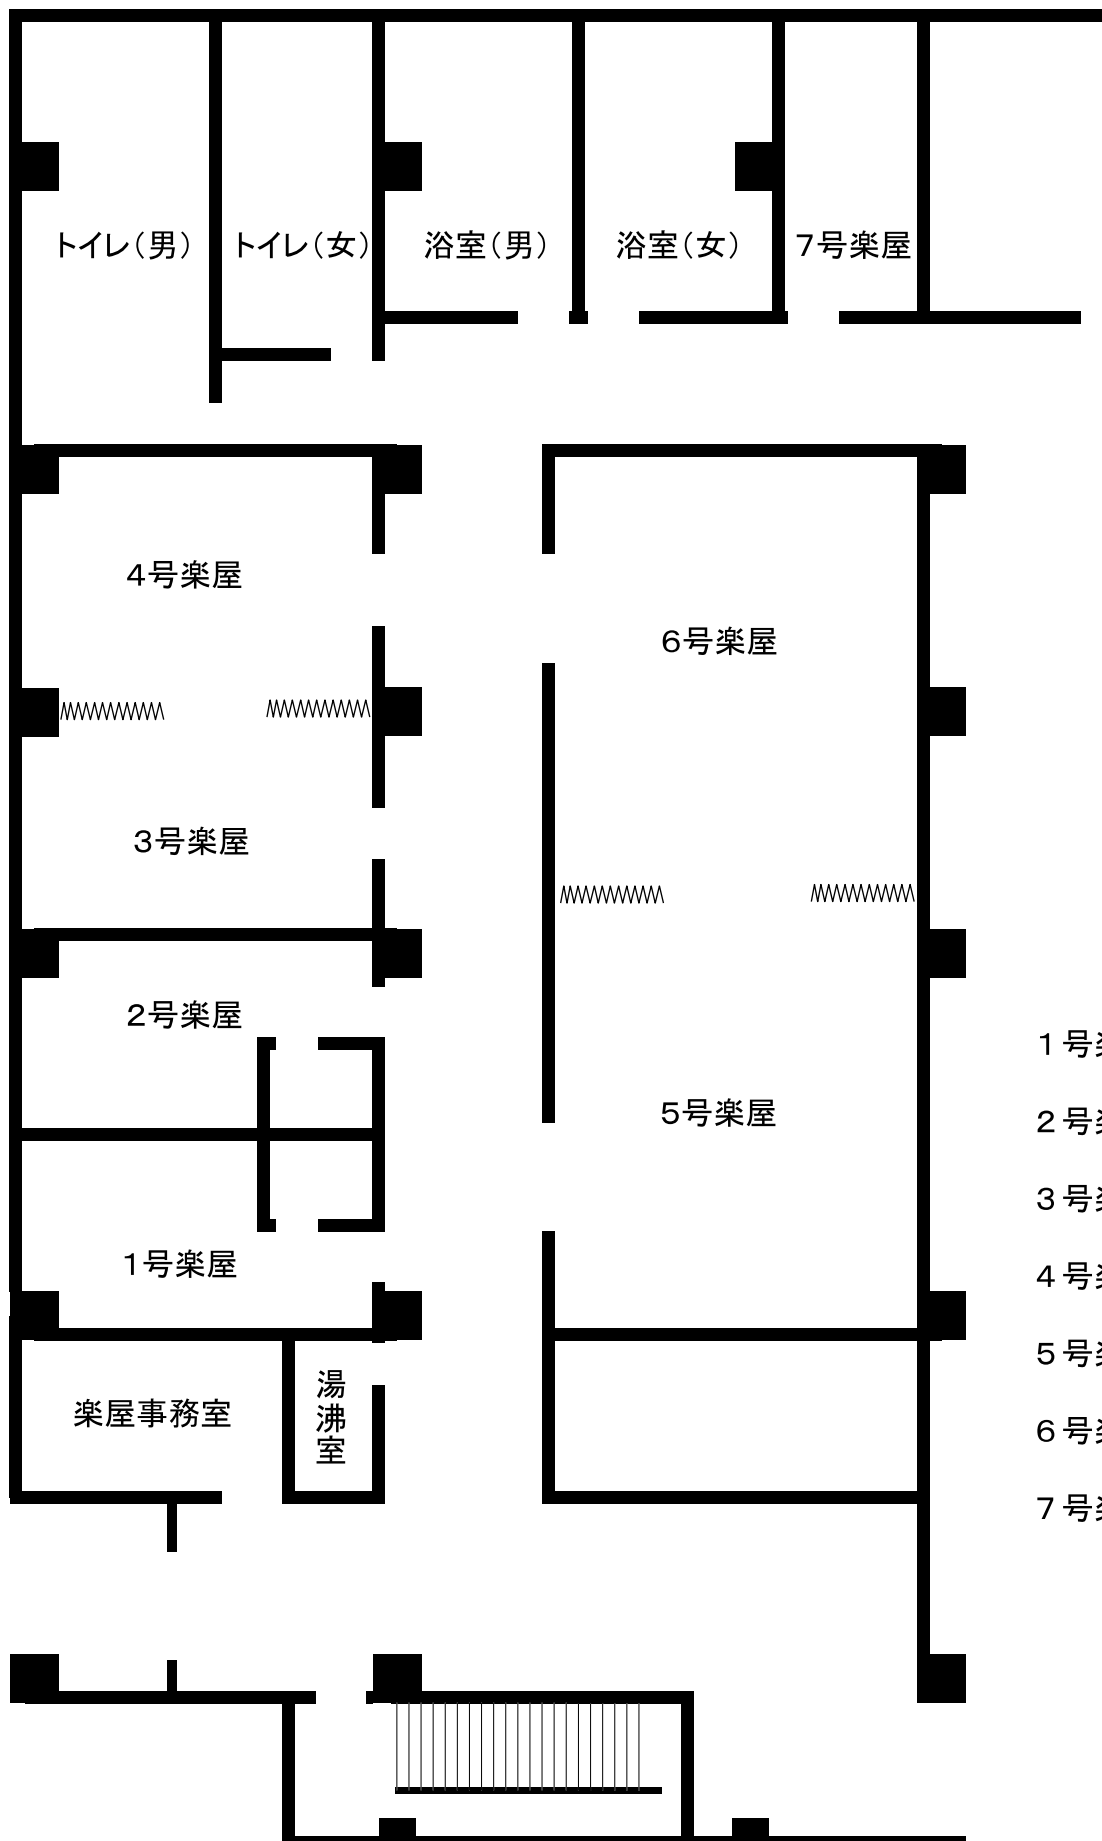

# 郡山市民文化センター 大ホール楽屋図面

- 1号楽屋 (定員6名)  
約5坪
- 2号楽屋 (定員6名)  
約5坪
- 3号楽屋 (定員10名)  
約7坪
- 4号楽屋 (定員10名)  
約7坪
- 5号楽屋 (定員17名)  
約13坪
- 6号楽屋 (定員17名)  
約13坪
- 7号楽屋 (定員~~6~~<sup>4</sup>名)  
約4坪