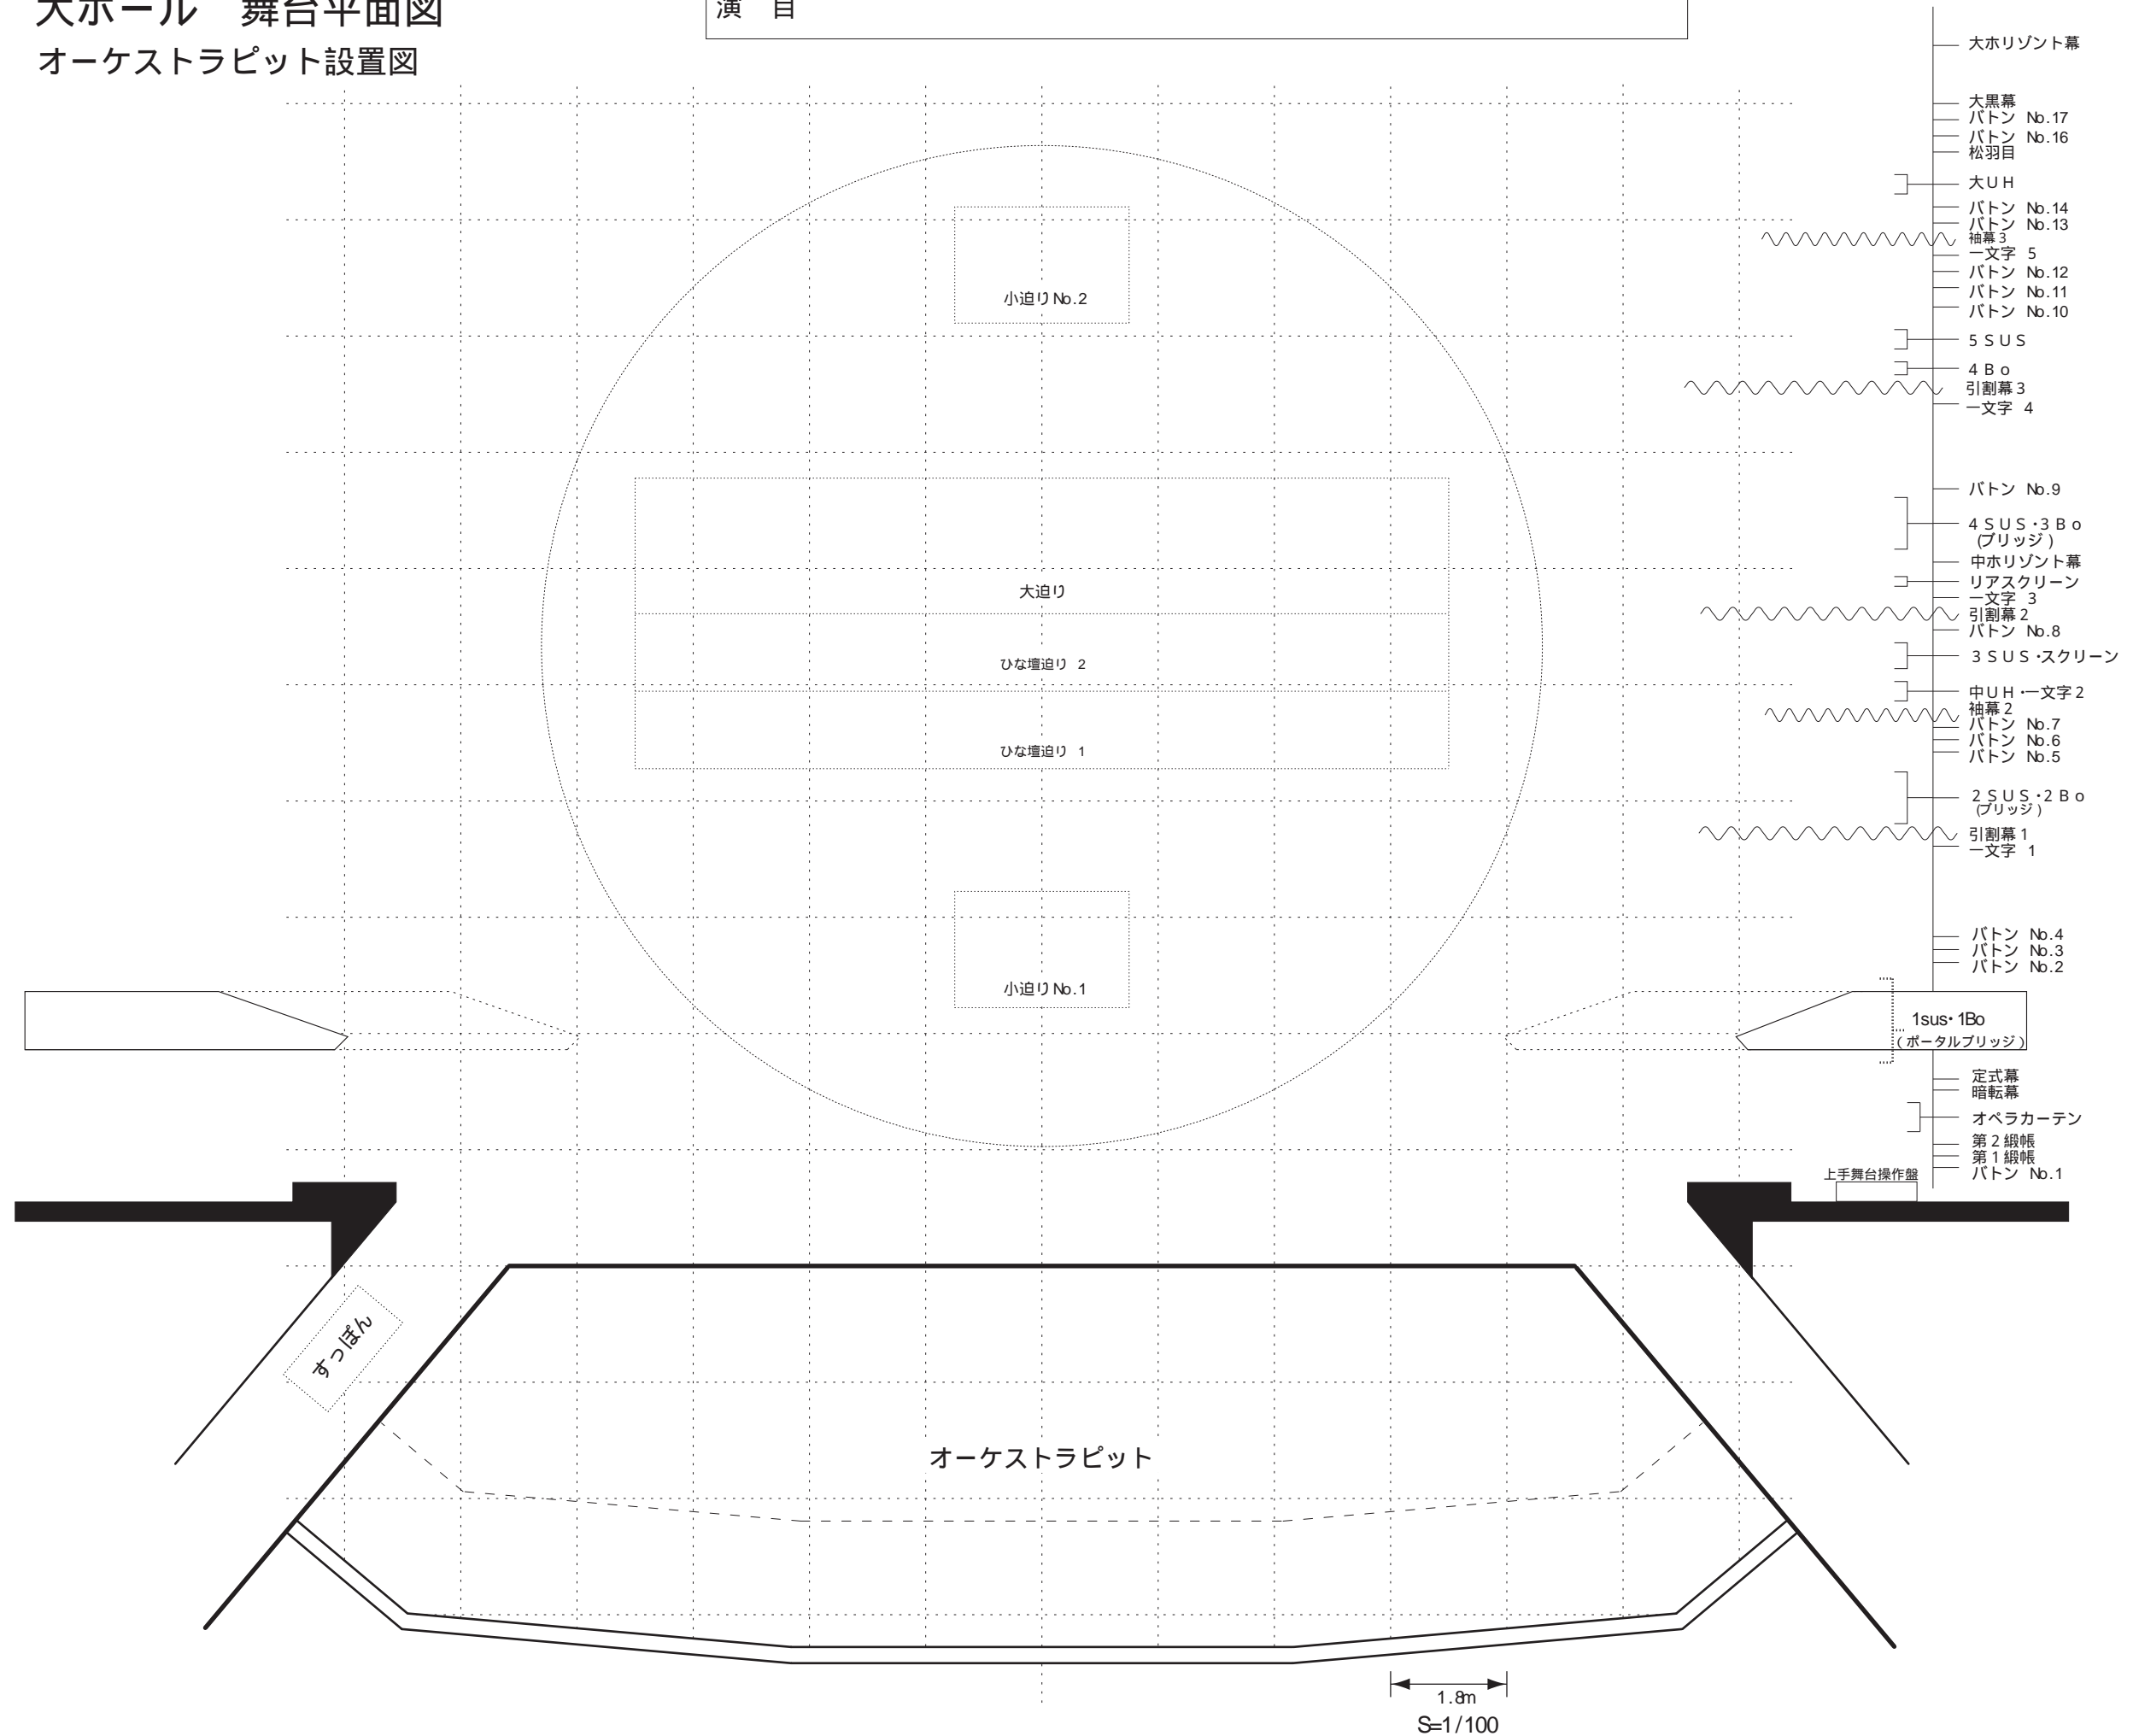

郡山市民文化センター

大ホール 舞台平面図

オーケストラピット設置図

公演年月日	年	月	日	上演時間	時間	分
演目						

- 大ホリゾン幕
- 大黒幕
- バトン No.17
- バトン No.16
- 松羽目
- 大UH
- バトン No.14
- バトン No.13
- 袖幕3
- 一文字 5
- バトン No.12
- バトン No.11
- バトン No.10
- 5 SUS
- 4 B o
- 引割幕3
- 一文字 4
- バトン No.9
- 4 SUS・3 B o (ブリッジ)
- 中ホリゾン幕
- リアスクリーン
- 一文字 3
- 引割幕2
- バトン No.8
- 3 SUS・スクリーン
- 中UH 一文字2
- 袖幕2
- バトン No.7
- バトン No.6
- バトン No.5
- 2 SUS・2 B o (ブリッジ)
- 引割幕1
- 一文字 1
- バトン No.4
- バトン No.3
- バトン No.2
- 1sus・1Bo (ポータルブリッジ)
- 定式幕
- 暗転幕
- オペラカーテン
- 第2緞帳
- 第1緞帳
- バトン No.1