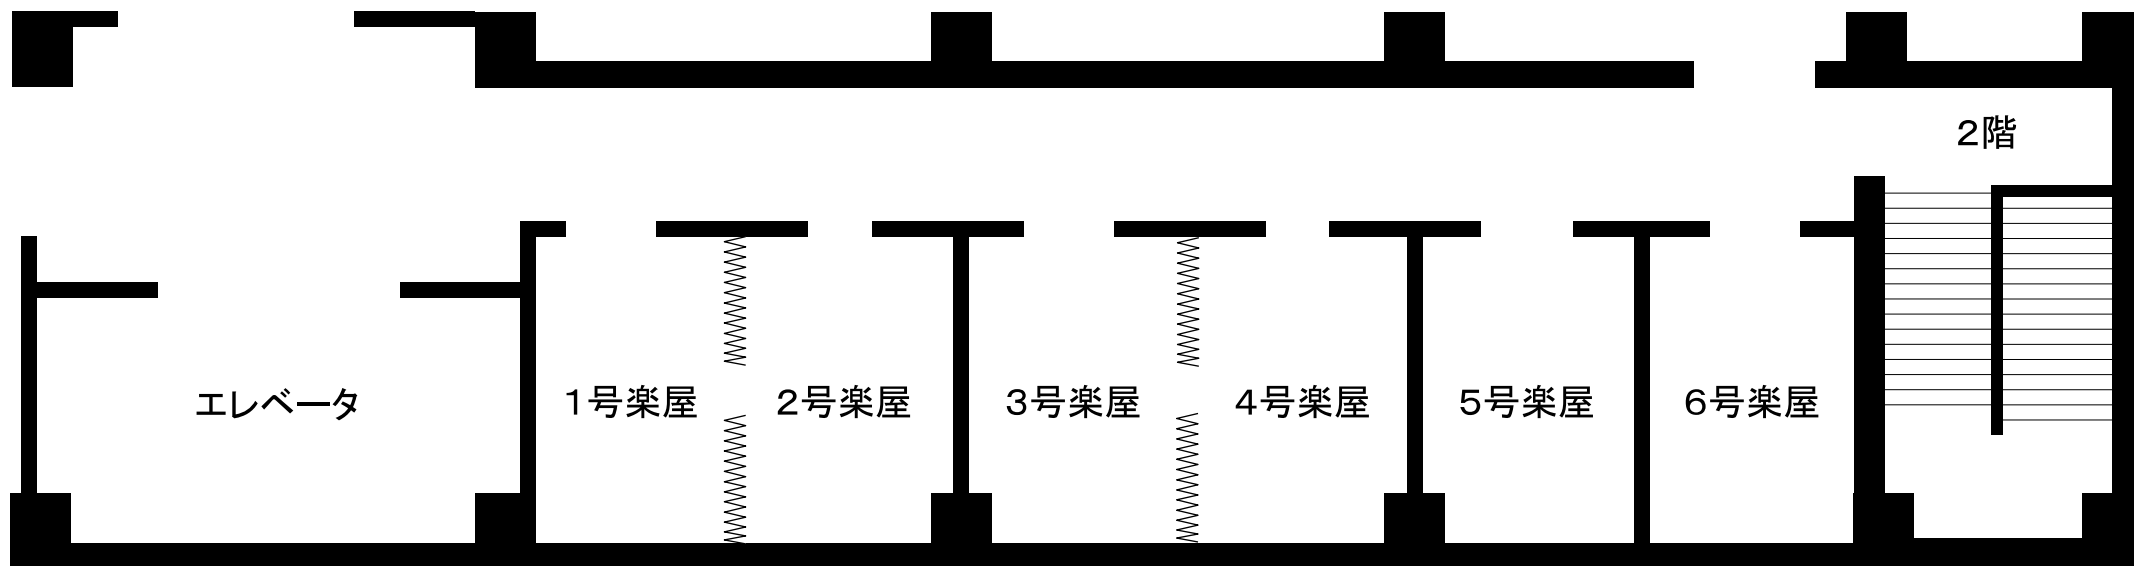

郡山市民文化センター 中ホール楽屋図面

中ホール舞台

- 1号楽屋 (定員~~6~~⁴名) 約4坪
- 2号楽屋 (定員~~6~~⁴名) 約4坪
- 3号楽屋 (定員~~6~~⁴名) 約4坪
- 4号楽屋 (定員~~6~~⁴名) 約4坪
- 5号楽屋 (定員~~6~~⁴名) 約4坪
- 6号楽屋 (定員~~6~~⁴名) 約4坪
- 7号楽屋 (定員3名) 約3坪